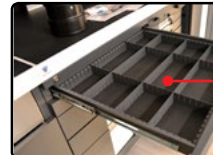

Divisori per cassetti.
Drawer dividers.
Diviseurs de tiroirs.
Schubladeneinteilungen.
Divisores de cajón.

Dimensioni interne cassetti - Internal drawers dimensions - Dimension interne des tiroirs Innenmaße der Schubladen - Dimensiones interiores de los cajones

	H 120 mm	W 1251 mm	D 527 mm	110 kg Max
	H 190 mm	W 1251 mm	D 527 mm	110 kg Max