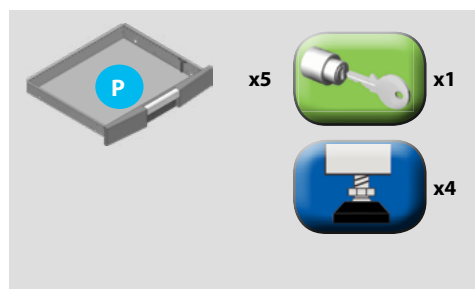

AT-EVO-CD90/5

Cassettiera doppia a 5 cassetti.

Double drawerchest with 5 drawers.

Sute double avec 5 tiroirs.

Doppelschubladenschrank mit 5 Schubladen.

Cajonera doble con con 5 cajones.