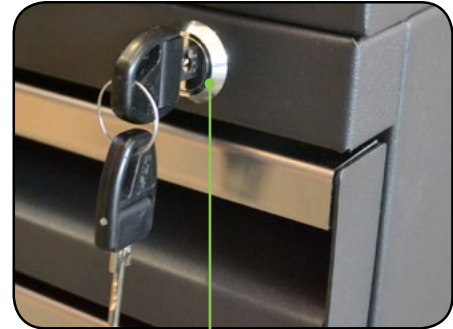

Serratura centralizzata con chiave.
Centralized lock with key.
Serrure centralisée avec clés.
Zentralverriegelung mit Schlüssel.
Bloqueo centralizado con llave.

OPTIONALS

Guide ammortizzate Soft Close.
Guides amortis Soft Close.
Guides amortis Soft Close.
Soft-Close-Guides abgeschrieben.
Guías amortizan Soft Close.

Divisori per cassetti.
Drawer dividers.
Diviseurs de tiroirs.
Schubladeneinteilungen.
Divisores de cajón.

Dimensioni interne cassetti - Internal drawers dimensions - Dimension interne des tiroirs Innenmaße der Schubladen - Dimensiones interiores de los cajones

	H 120 mm	W 1251 mm	D 527 mm	110 kg Max
	H 190 mm	W 1251 mm	D 527 mm	110 kg Max