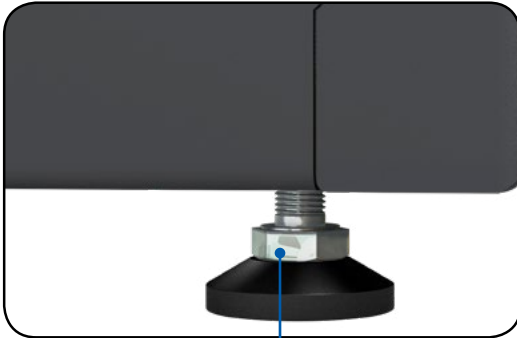

Piedino regolabile in altezza dall'interno.
Height-adjustable feet from the inside.
Pieds réglables en hauteur de l'intérieur.
Höhenverstellbaren Füße von innen.
Pies regulables en altitud desde el interior.