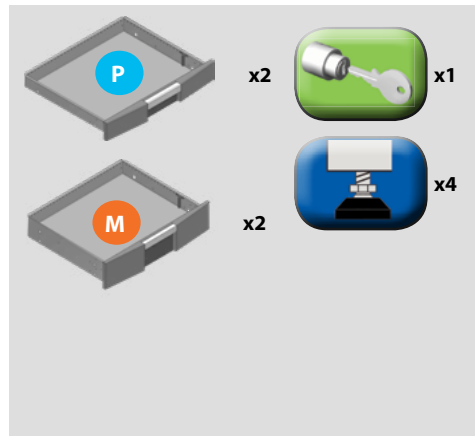

AT-EVO-CD90/4

Cassettiera doppia a 4 cassetti.

Double drawerchest with 4 drawers.

Sute double avec 4 tiroirs.

Doppelschubladenschrank mit 4 Schubladen.

Cajonera doble con con 4 cajones.